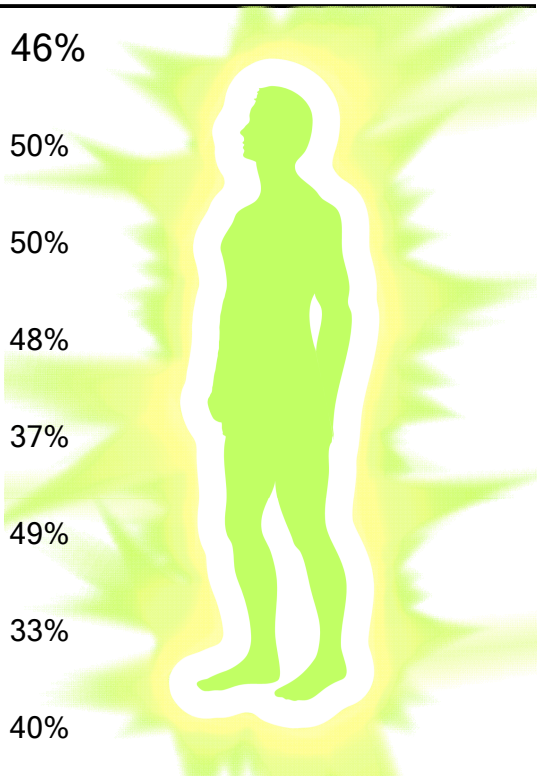

Sistemul de diagnosticare: IM@GO-AURA

C P, 63 ani

30 iunie 2017 15:43:37

4 august 2017 11:32:39

## 1 Portretul auri

Puterea auri: 1%

46%