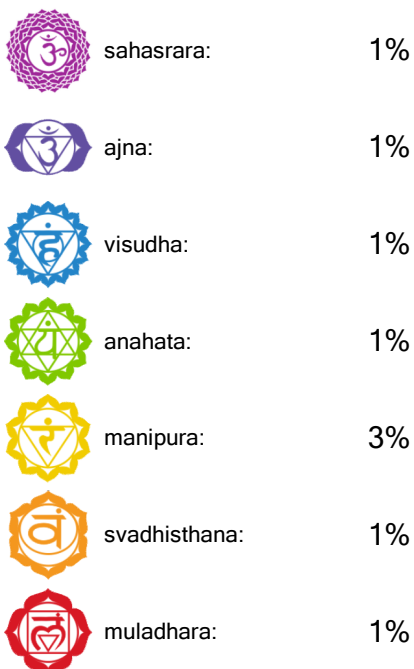

Sistemul de diagnosticare: IM@GO-AURA

C P, 63 ani

30 iunie 2017 15:43:37

4 august 2017 11:32:39

## 1 Portretul auri

Puterea auri: 1%

46%

## 2 Meridiane